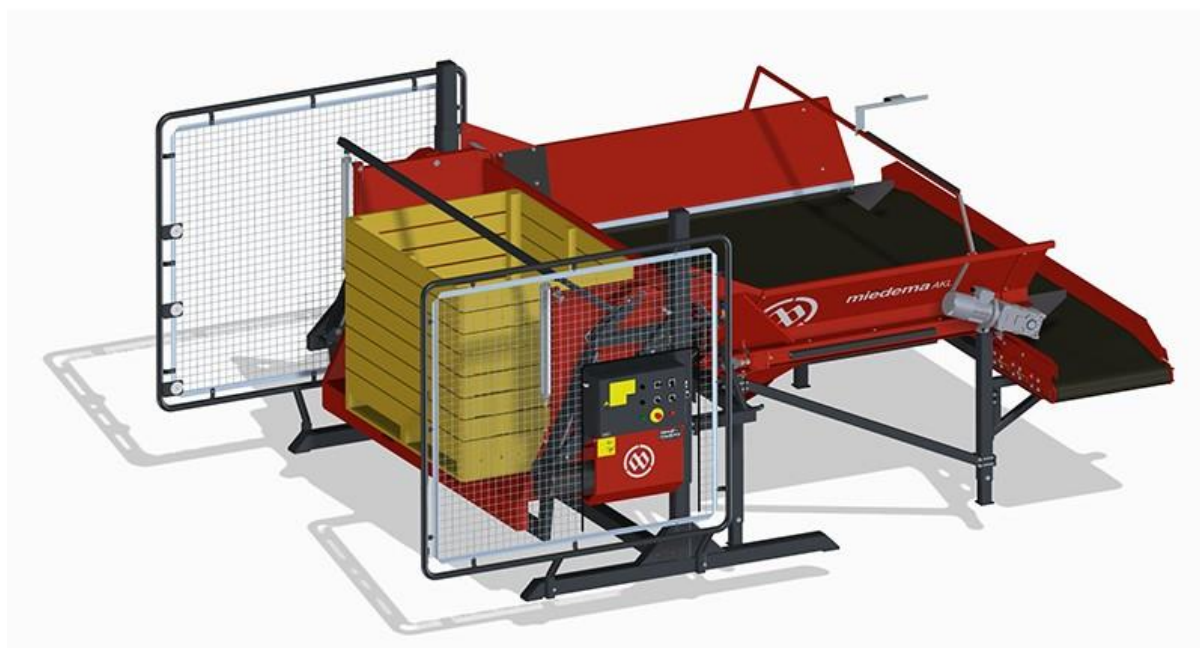

AKL

dewulf
enjoy growing

Volautomatische kistenkantelaar

Automatisch kisten kantelen

Miedema-kistenkantelaars passen zich perfect aan op uw werkzaamheden. De gewenste productstroom bereikt u met de automatische snelheid van de bufferband. Het mechanisme maakt het kantelen over 170 graden mogelijk waarbij zelfs het laatste product zorgvuldig en zonder schade uit de kisten gelost wordt. Hiermee wordt een volautomatisch leegtraject op optimale snelheid in werking gezet. Onze kistenkantelaar is geschikt voor diverse kistenmaten. De dichte kistenbak zorgt ervoor dat afval in de productstroom blijft.

Optimale capaciteit & productvriendelijkheid

Om een optimale capaciteit te behalen kantelt de Miedema-kistenkantelaar de eerste 45 graden op verhoogde snelheid. Vervolgens wordt de kantelsnelheid automatisch aangepast naar de ingestelde capaciteit, waardoor de toevoer exact en traploos naar wens te bepalen is. Ook een sensor aan de toevoerszijde waakt over de ideale laagdikte. Door een naadloze aansluiting, met minimaal onderling hoogteverschil tussen de kistenkantelaar en uw volgende machine, ontstaat er een zeer kleine valhoogte. Bij het legen van uw product gaat de kistenkantelaar zeer vriendelijk met uw kisten om, waardoor ook deze van een langere levensduur genieten.

- ■ = Standaard
- ○ = Optioneel
- - = Niet van toepassing

Totale machine

AKL 200

AKL 260

**Totale lengte (incl. bufferband)
[cm]**

515

Totale breedte [cm]

303

Effectieve lengte [cm]

200

Bandbreedte [cm]

200

240

Zijpaneelhoogte [cm]

50

Afvoerband