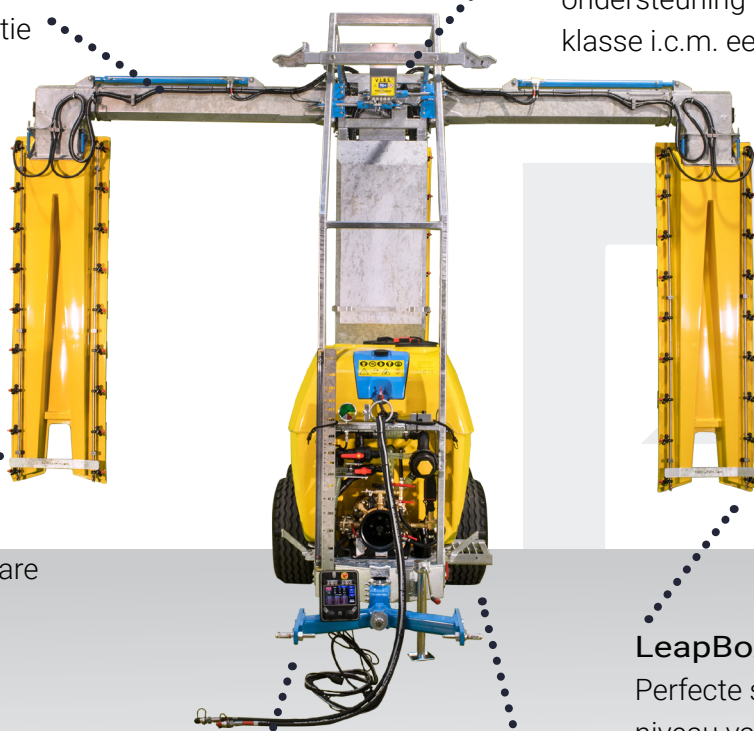

Uniek in

Ringleiding

Ringleidingsysteem voor continue vloeistof circulatie

V.L.O.S.

Wind afhankelijke lucht-ondersteuning geeft een DRT 99% klasse i.c.m. een DRD 90% spuitdop

Spuitkwaliteit

Afgifteregeling en instelbare druppelgrootte

LeapBox

Perfekte spuitkwaliteit, op dop niveau variable spuiten + optionele functie vrij schakelingen

Elektrische kranen

Volledig elektrisch bedienbaar watersysteem

Pendeltandem

Volbad verzinkt van Domex-staal chassis, met onafhankelijke wielophanging d.m.v. een pendeltandem systeem

Specificaties

Watersysteem en luchtondersteuning

- Ringleiding
- LeapBox pulserende PWM dop techniek
- Afgifteregeling en instelbare druppelgrootte
- V.L.O.S.
- Volledig elektrisch bedienbaar watersysteem
- Cassette 9 gaats met bovenste 3 doppen afsluitbaar (12 secties)
- Kunststof luchtcassettes met omklapbeveiliging
- Spuiddoppen drift reducerend Albus TVI 80-01 (DRD90%)
- 54x Dophouders met elk drie dopaansluitingen en Anti-drup
- Elektrische drukregelaar
- Zelfreinigend persfilter
- RVS Zeefbak met sproeikop
- Tankinhoud 1750 ltr + schoonwatertank
- Peilglas aan voor- en zijkant
- JKI mengsysteem
- 170 l/min Messing membraampomp

En verder...

- Centraal vetsmeer systeem
- Isobus aansturing
- Rijsignaal t.b.v. afgifteregeling

Leap Edition

Met de Magistralis Leap Edition kunt u beter voor uw boogaard zorgen door effectiever te spuiten. Vanaf nu kunt u de verdeling afstemmen op de behoefte of erop inspelen. Het is zover, u kunt eindelijk echt aan de knopen draaien. u kunt nu beter gaan spuiten, de keuze is aan u!