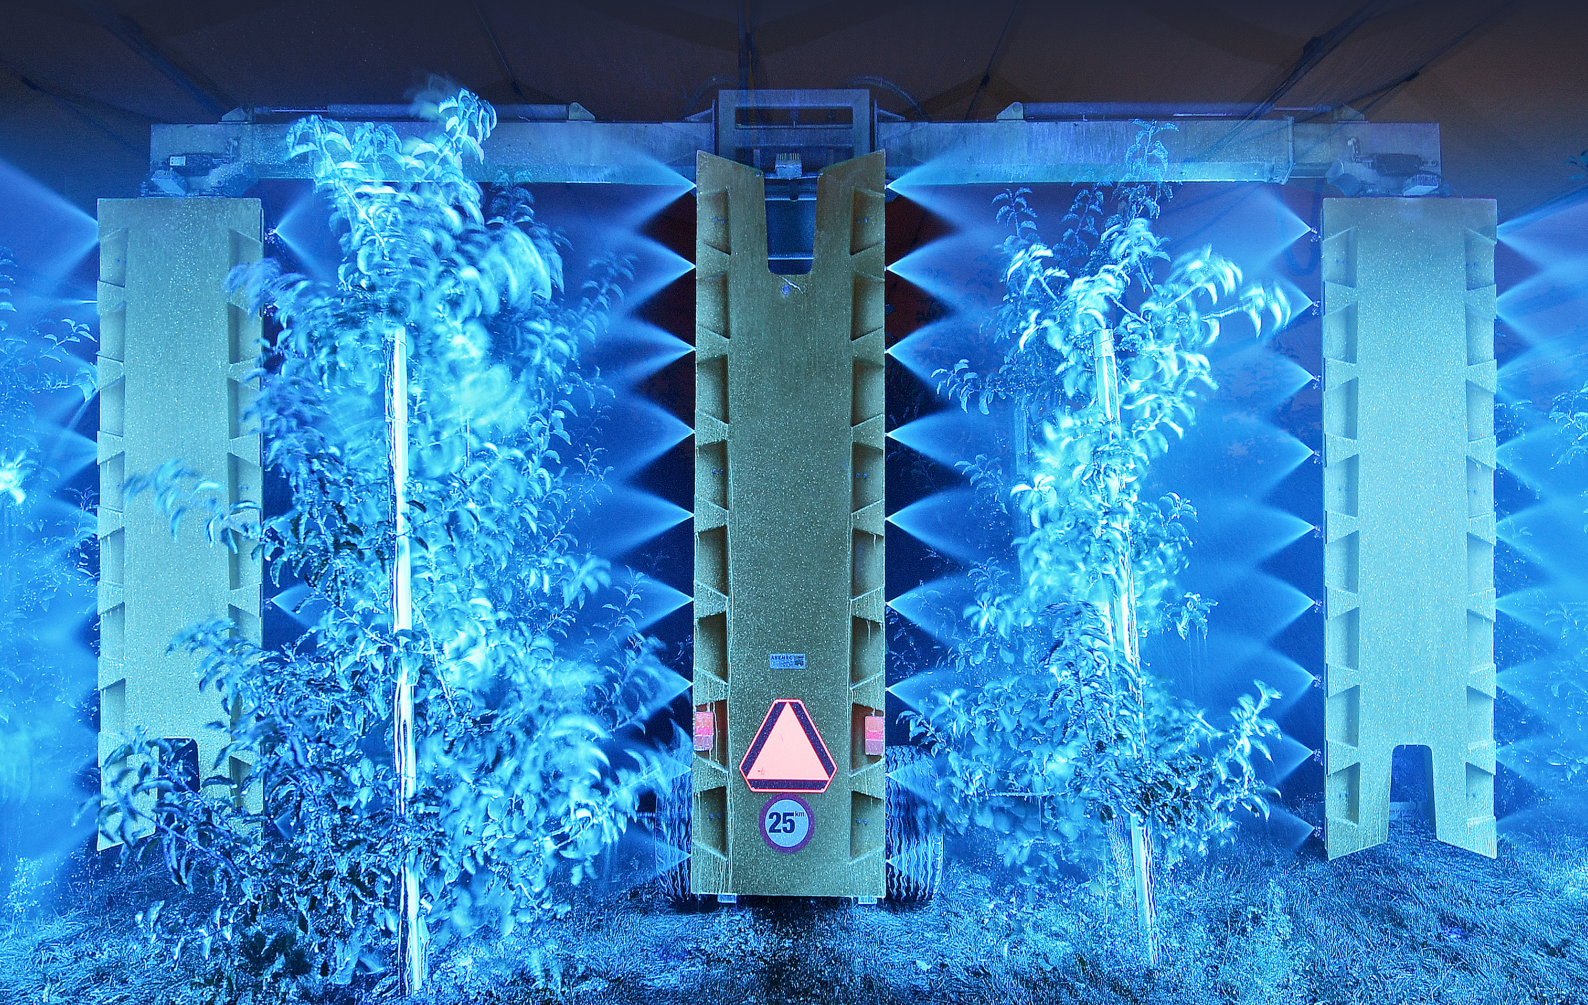

Magistralis

Vragen? Wij zijn er voor u!

Verkoper

Mobiel

KWH **holland**

+31 (0)344 661248
info@kwhholland.nl
www.kwhholland.nl