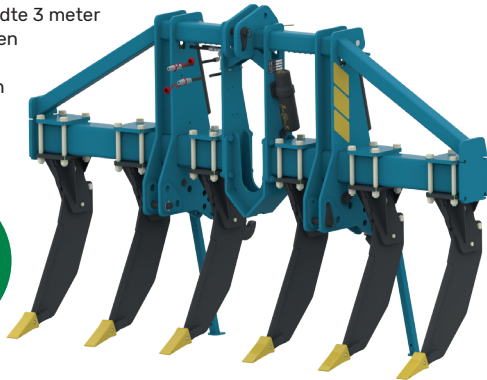

AANBIEDINGEN

JULI/AUGUSTUS 2024

ABEMEC
MACHINES

▶ IMANTS VOORRAADACTIES CULTER 3.0*

- 6 woelpoten, werkbreedte 3 meter
- Storende lagen opheffen
- Solo of in combinatie met andere werktuigen
- Werkdiepte tot 60cm
- Bevordert de waterhuishouding

Nu voor
€ 8.500,-
ex BTW

* Optioneel ook te leveren als Heavy Duty uitvoering.

▶ DEWULF INSCHUURLIJN UIT VOORRAAD LEVERBAAR!

- Duobanden
- Kistenvullers
- Opvoerbanden
- Stortbunkers
- Hallenvullers

dewulf
THE HARVESTER SPECIALIST