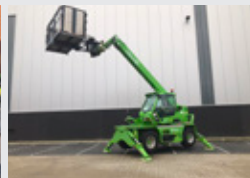

€49.500,-

**MERLO TF 38.7**  
Bj 2015, 4340u

PRIJS OP AANVRAAG

**MERLO TF 42.7 CS**  
Bj 2019, 3200u

PRIJS OP AANVRAAG

**MERLO R38.16**  
Bj 2008, 5500u

€45.000,-

**MUSTANG 406**  
Bj 2009, 6500u